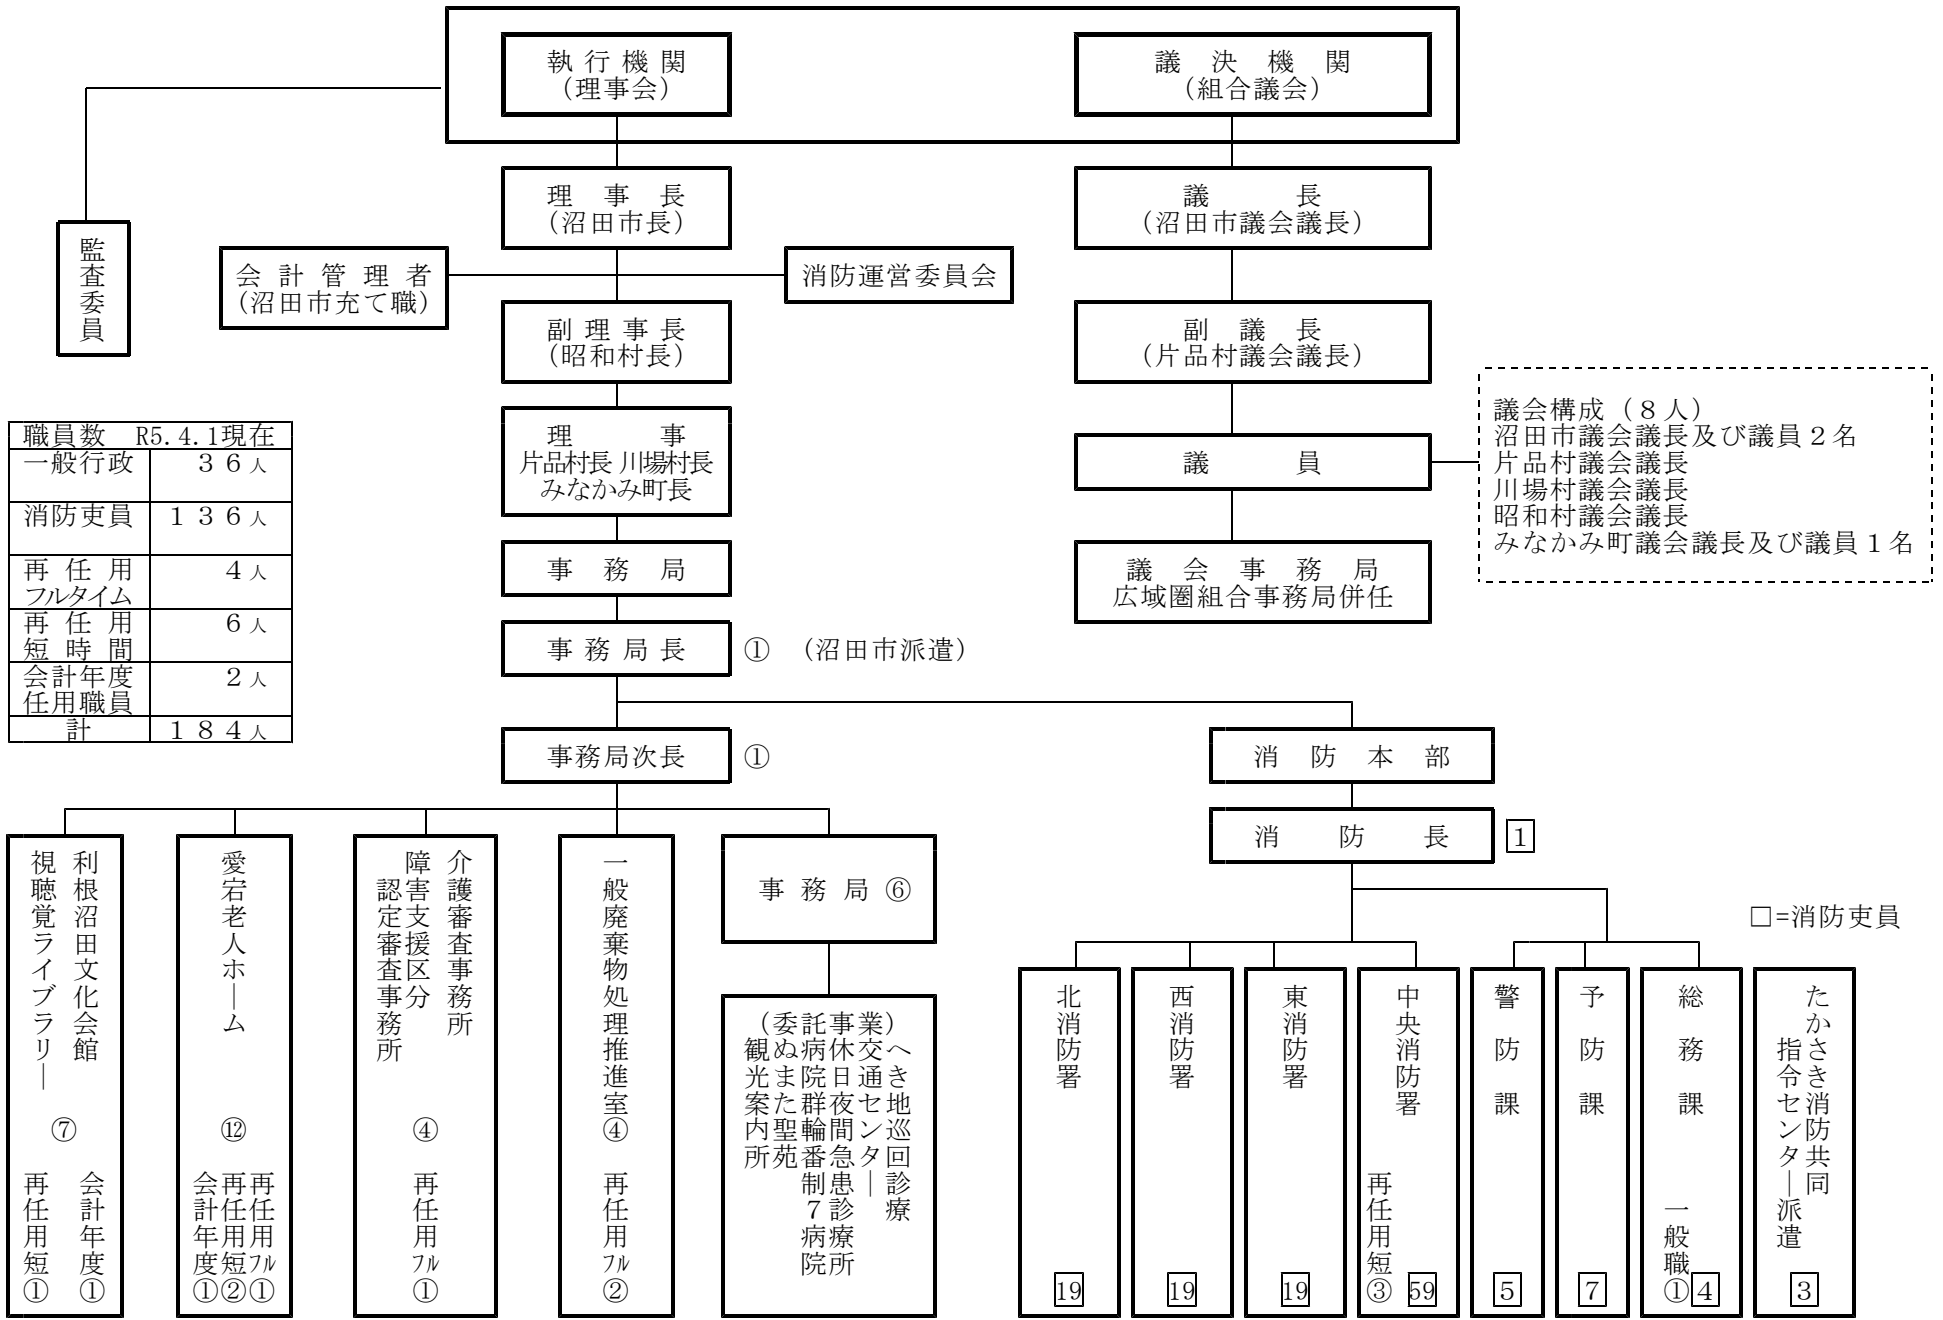

# 利根沼田広域市町村圏振興整備組合組織機構図

□=消防吏員