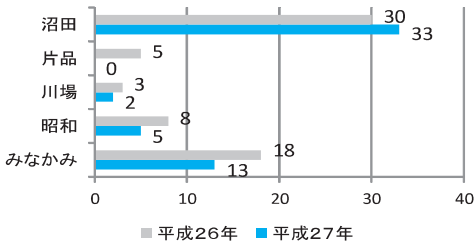

平成27年 消防統計

利根沼田広域消防管内における状況をお知らせします。

◆火災◆

火災は53件発生し、前年より11件減少しました。主な原因については、ゴミや枯れ草の焼却から発生した火災が多く、これからの季節は注意が必要です。また、火災により5名の方が死亡し、6名の方が負傷しています。

◆救急◆

救急出動は4,598件で前年に比べ50件増加しました。救急出動は毎年増加しており、10年間で約1,000件の増加となっています。また、搬送人員の約6割が65歳以上の方で、高齢化社会を背景に今後増加が予想されます。

◆救助◆

救助出動は129件で前年に比べ32件増加しました。登山やハイキング中に転倒し負傷、病気で動けなくなった等の理由が全体の6割を占めます。

◆その他◆

火災、救急、救助出動の他に、ヘリコプター支援、救急支援、漏油警戒（処理）、出水などの出動が287件ありました。

火災発生件数 53件