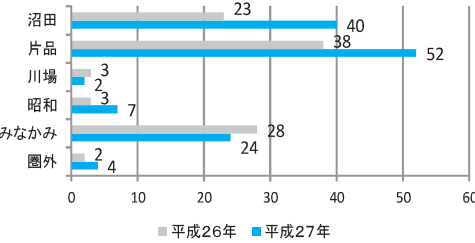

平成27年 消防統計

利根沼田広域消防管内における状況をお知らせします。

◆火災◆

火災は53件発生し、前年より11件減少しました。主な原因については、ゴミや枯れ草の焼却から発生した火災が多く、これからの季節は注意が必要です。また、火災により5名の方が死亡し、6名の方が負傷しています。

◆救急◆

救急出動は4,598件で前年に比べ50件増加しました。救急出動は毎年増加しており、10年間で約1,000件の増加となっています。また、搬送人員の約6割が65歳以上の方で、高齢化社会を背景に今後増加が予想されます。

◆救助◆

救助出動は129件で前年に比べ32件増加しました。登山やハイキング中に転倒し負傷、病気で動けなくなった等の理由が全体の6割を占めます。

◆その他◆

火災、救急、救助出動の他に、ヘリコプター支援、救急支援、漏油警戒（処理）、出水などの出動が287件ありました。

火災発生件数 53件

救急出動件数 4,598件

救助出動件数 129件

平成28年度 巡回診療車年間運行計画表

利根沼田文化会館主催事業案内

第13回

入場無料

ファミリーコンサート

3月6日(日)午後2時開演
利根沼田文化会館 小ホール

♪ピアノ♪マリンバ♪合唱♪声楽♪
♪ピッコロ♪エレクトーン♪
♪マンドリンとギター♪

家族そろって楽しめる手作りのコンサートです。
ぜひ、お出かけください。

第20回 利根沼田郡市民写真展