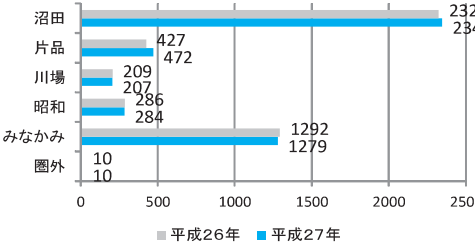

平成27年 消防統計

利根沼田広域消防管内における状況をお知らせします。

◆火災◆

火災は53件発生し、前年より11件減少しました。主な原因については、ゴミや枯れ草の焼却から発生した火災が多く、これからの季節は注意が必要です。また、火災により5名の方が死亡し、6名の方が負傷しています。

◆救急◆

救急出動は4,598件で前年に比べ50件増加しました。救急出動は毎年増加しており、10年間で約1,000件の増加となっています。また、搬送人員の約6割が65歳以上の方で、高齢化社会を背景に今後増加が予想されます。

◆救助◆

救助出動は129件で前年に比べ32件増加しました。登山やハイキング中に転倒し負傷、病気で動けなくなった等の理由が全体の6割を占めます。

◆その他◆

火災、救急、救助出動の他に、ヘリコプター支援、救急支援、漏油警戒（処理）、出水などの出動が287件ありました。

火災発生件数 53件

救急出動件数 4,598件

救助出動件数 129件

平成28年度 巡回診療車年間運行計画表