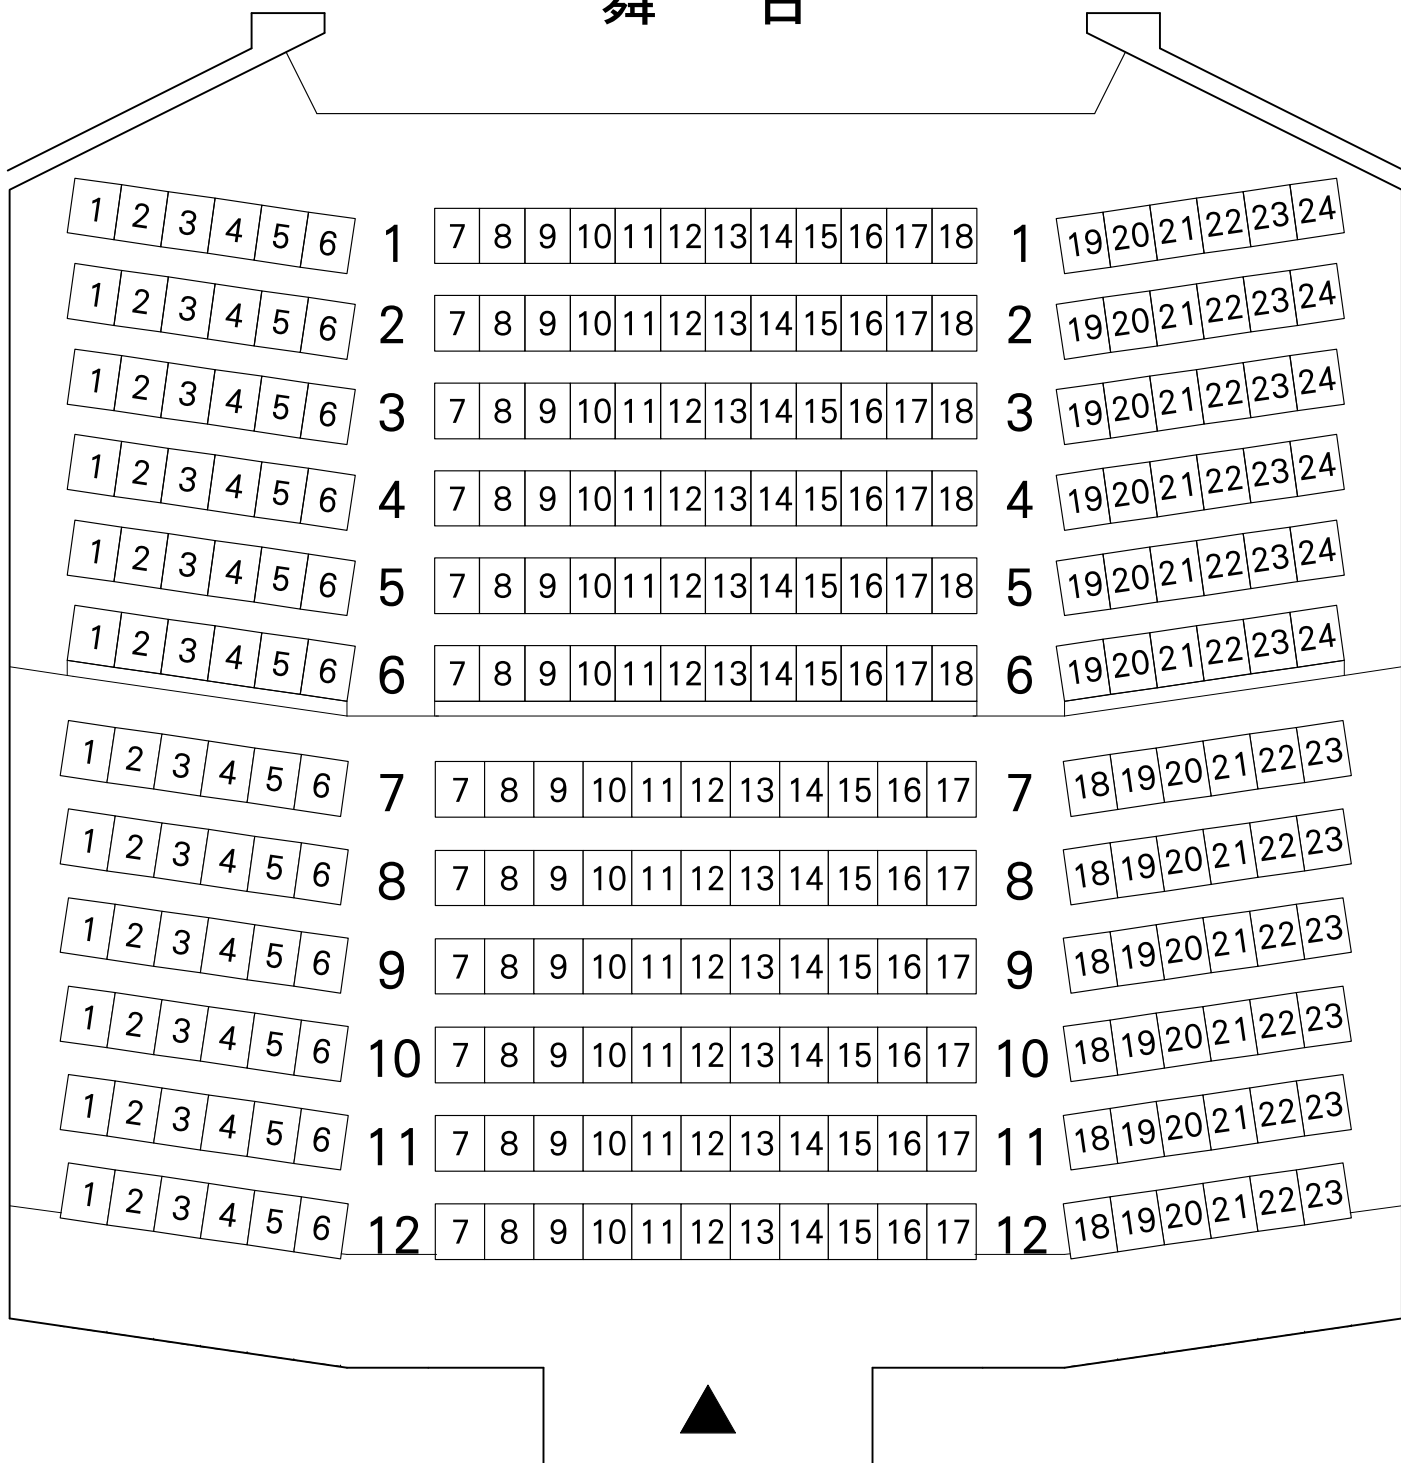

利根沼田文化会館小ホール座席表

移動席 144 席

固定席 138 席

合計 282 席

舞 台

出入口